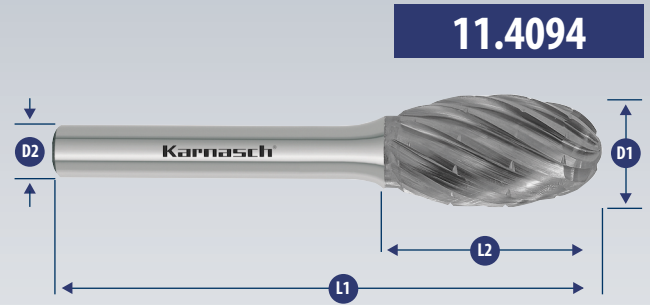

ART	D1	L2	D2	L1	Brazed Brasé	VHM SOLID
11.6094.010	• 6	10	6	50		✓
11.6094.020	• 8	15	6	60	✓	
11.6094.030	• 10	15	6	60	✓	
11.6094.040	• 12DIN	20	6	65	✓	
11.6094.050	• 16	25	6	70	✓	

ART	D1	L2	D2	L1	Brazed Brasé	VHM SOLID
11.4094.010	• 6	10	6	50		✓
11.4094.020	• 8	15	6	60	✓	
11.4094.030	• 10	15	6	60	✓	
11.4094.040	• 12DIN	20	6	65	✓	
11.4094.050	• 16	25	6	70	✓	

**E** FORME / SHAPE **TRE**

Ovale

Oval

ART	D1	L2	D2	L1	Brazed Brasé	VHM SOLID
11.6095.010	• 6	18	6	50		✓
11.6095.020	• 8	20	6	65	✓	
11.6095.030	• 10	20	6	65	✓	
11.6095.040	• 12DIN	25	6	70	✓	
11.6095.050	• 16	25	6	70	✓	

ART	D1	L2	D2	L1	Brazed Brasé	VHM SOLID
11.4095.010	• 6	18	6	50		✓
11.4095.020	• 8	20	6	65	✓	
11.4095.030	• 10	20	6	65	✓	
11.4095.040	• 12DIN	25	6	70	✓	
11.4095.050	• 16	25	6	70	✓	

**F** FORME / SHAPE **RBF**