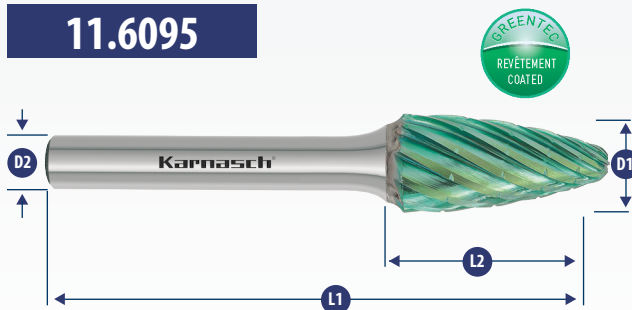

ART	D1	L2	D2	L1	Brazed Brasé	VHM SOLID
11.6094.010	• 6	10	6	50		✓
11.6094.020	• 8	15	6	60	✓	
11.6094.030	• 10	15	6	60	✓	
11.6094.040	• 12DIN	20	6	65	✓	
11.6094.050	• 16	25	6	70	✓	

ART	D1	L2	D2	L1	Brazed Brasé	VHM SOLID
11.4094.010	• 6	10	6	50		✓
11.4094.020	• 8	15	6	60	✓	
11.4094.030	• 10	15	6	60	✓	
11.4094.040	• 12DIN	20	6	65	✓	
11.4094.050	• 16	25	6	70	✓	

**E** FORME / SHAPE **TRE**

Ovale

Oval

ART	D1	L2	D2	L1	Brazed Brasé	VHM SOLID
11.6095.010	• 6	18	6	50		✓
11.6095.020	• 8	20	6	65	✓	
11.6095.030	• 10	20	6	65	✓	
11.6095.040	• 12DIN	25	6	70	✓	
11.6095.050	• 16	25	6	70	✓	

ART	D1	L2	D2	L1	Brazed Brasé	VHM SOLID
11.4095.010	• 6	18	6	50		✓
11.4095.020	• 8	20	6	65	✓	
11.4095.030	• 10	20	6	65	✓	
11.4095.040	• 12DIN	25	6	70	✓	
11.4095.050	• 16	25	6	70	✓	

**F** FORME / SHAPE **RBF**