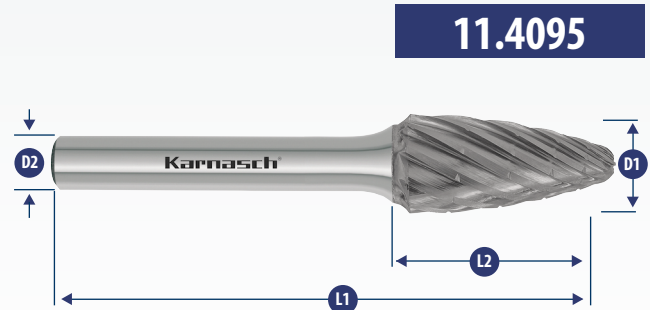

ART	D1	L2	D2	L1	Brazed Brasé	VHM SOLID
11.6094.010	• 6	10	6	50		✓
11.6094.020	• 8	15	6	60	✓	
11.6094.030	• 10	15	6	60	✓	
11.6094.040	• 12DIN	20	6	65	✓	
11.6094.050	• 16	25	6	70	✓	

ART	D1	L2	D2	L1	Brazed Brasé	VHM SOLID
11.4094.010	• 6	10	6	50		✓
11.4094.020	• 8	15	6	60	✓	
11.4094.030	• 10	15	6	60	✓	
11.4094.040	• 12DIN	20	6	65	✓	
11.4094.050	• 16	25	6	70	✓	

**E** FORME / SHAPE **TRE**

Ovale

Oval

ART	D1	L2	D2	L1	Brazed Brasé	VHM SOLID
11.6095.010	• 6	18	6	50		✓
11.6095.020	• 8	20	6	65	✓	
11.6095.030	• 10	20	6	65	✓	
11.6095.040	• 12DIN	25	6	70	✓	
11.6095.050	• 16	25	6	70	✓	

ART	D1	L2	D2	L1	Brazed Brasé	VHM SOLID
11.4095.010	• 6	18	6	50		✓
11.4095.020	• 8	20	6	65	✓	
11.4095.030	• 10	20	6	65	✓	
11.4095.040	• 12DIN	25	6	70	✓	
11.4095.050	• 16	25	6	70	✓	

**F** FORME / SHAPE **RBF**